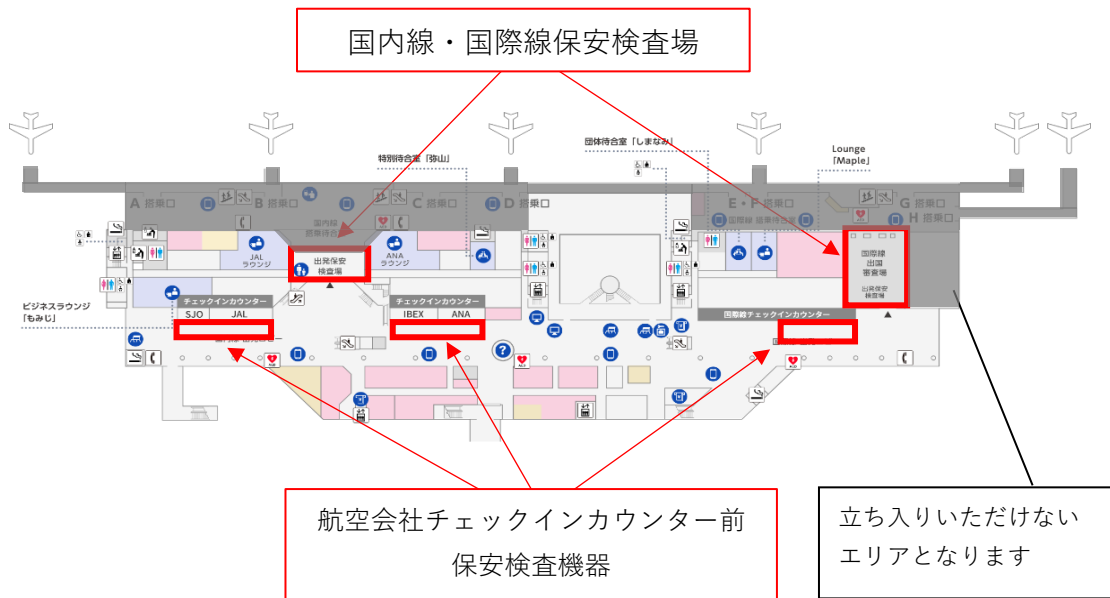

広島空港ターミナルビル 撮影禁止場所

■赤枠で示したエリアは撮影禁止となりますのでご注意ください。

1F 到着ロビー (国内線・国際線)

2F 出発ロビー (国内線・国際線)

3F レストラン 展望デッキ