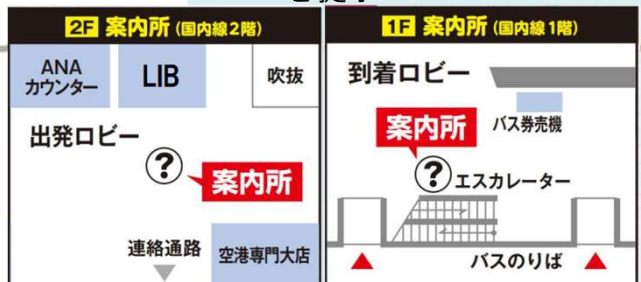

手続き場所

2階出発ロビー案内所
国内線到着ロビー案内所