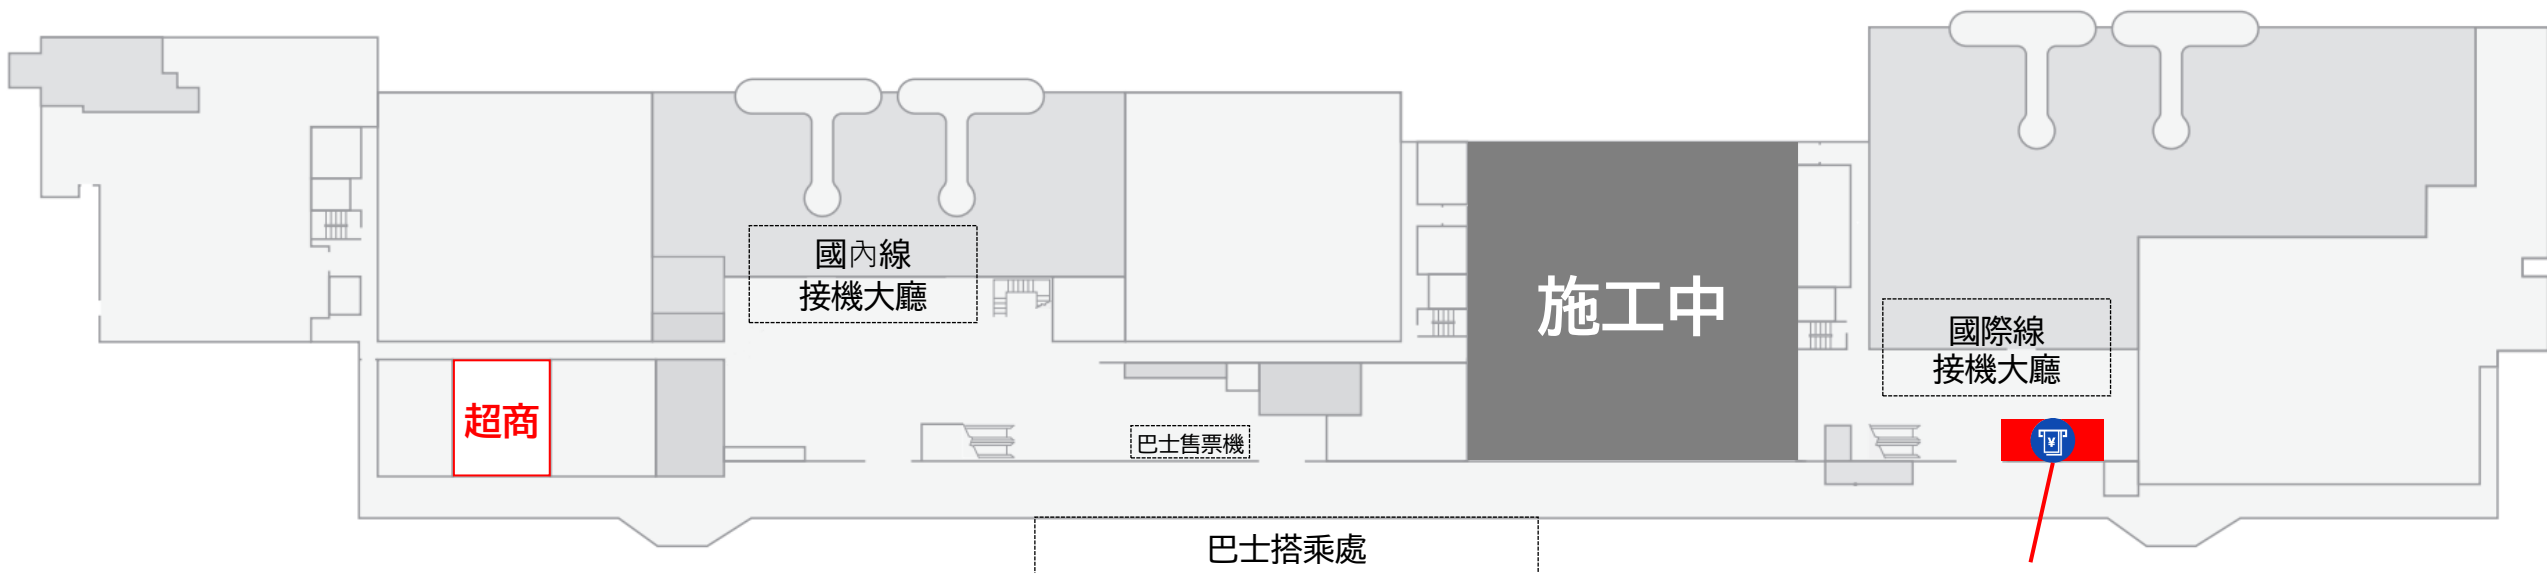

1樓 樓層介紹

- ATM・廣島銀行 外幣自動兌換機
(營業時間 8:00至21:00)
- 通濟隆 (兌換外幣)
(營業時間 8:00至16:30)