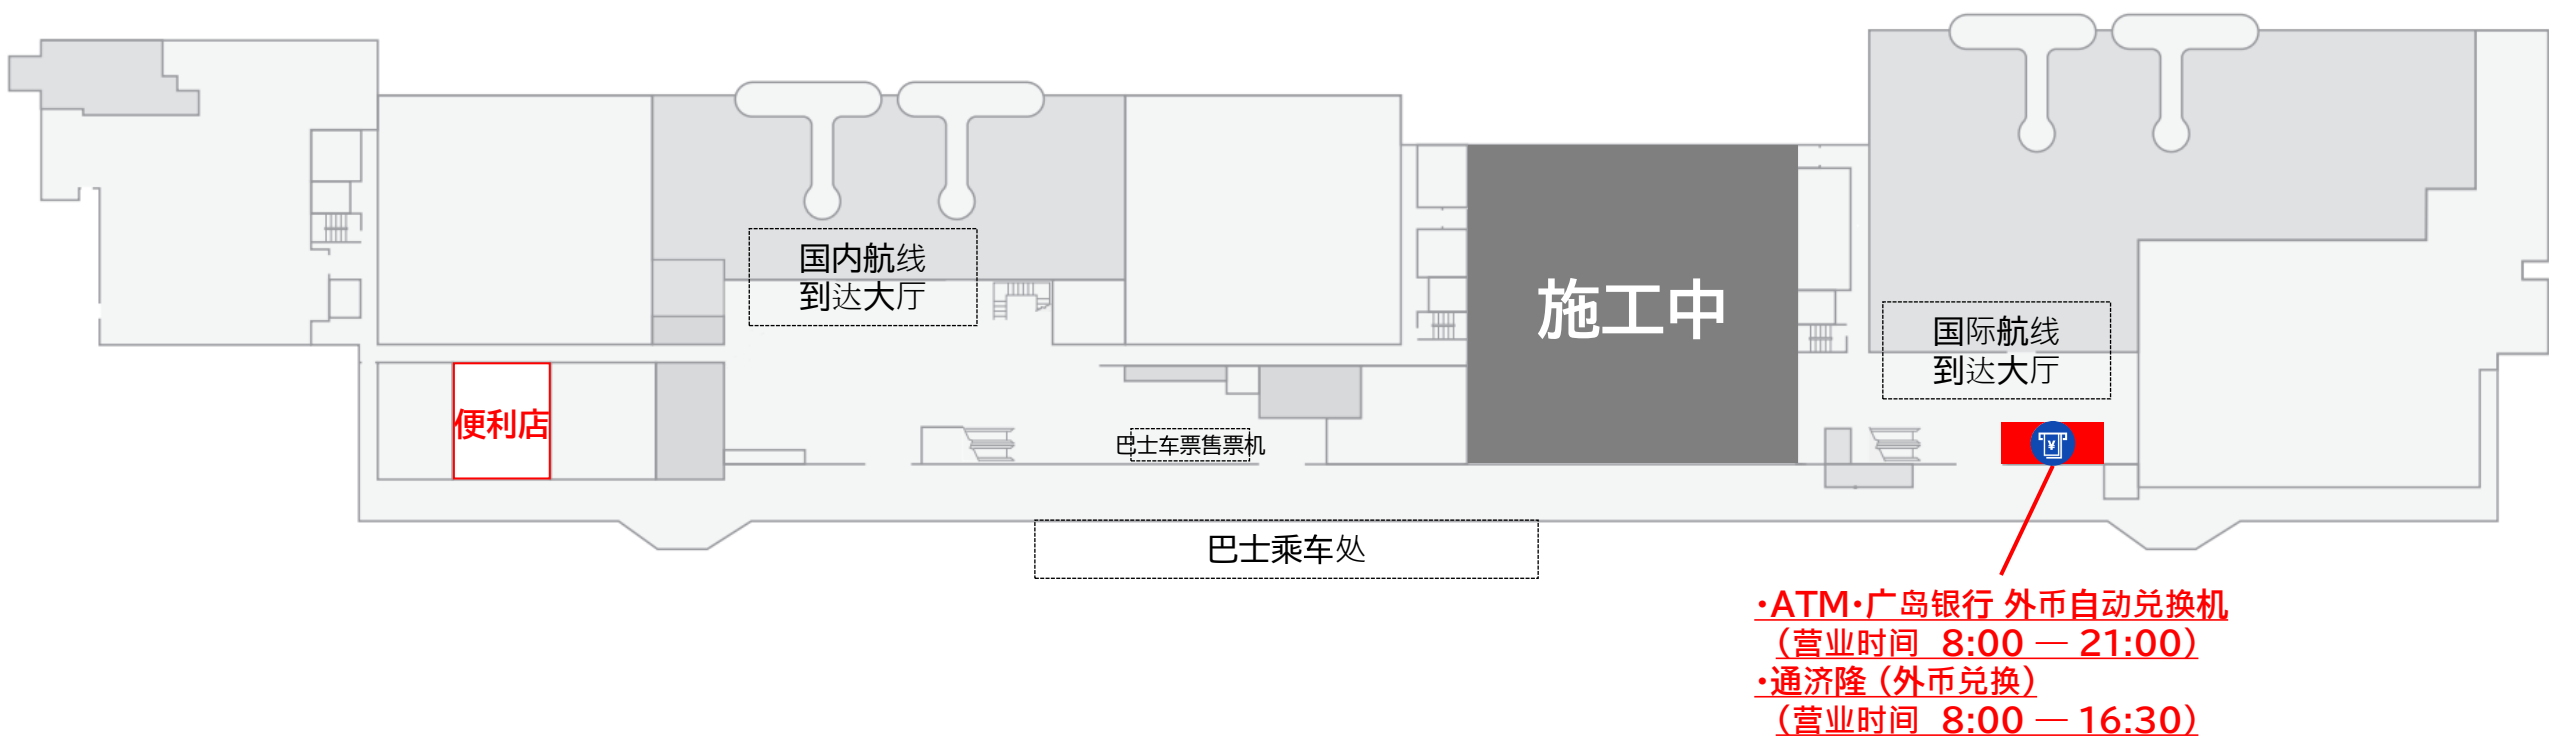

一层 楼层指南

- ATM·广岛银行 外币自动兑换机
(营业时间 8:00 — 21:00)
- 通济隆 (外币兑换)
(营业时间 8:00 — 16:30)