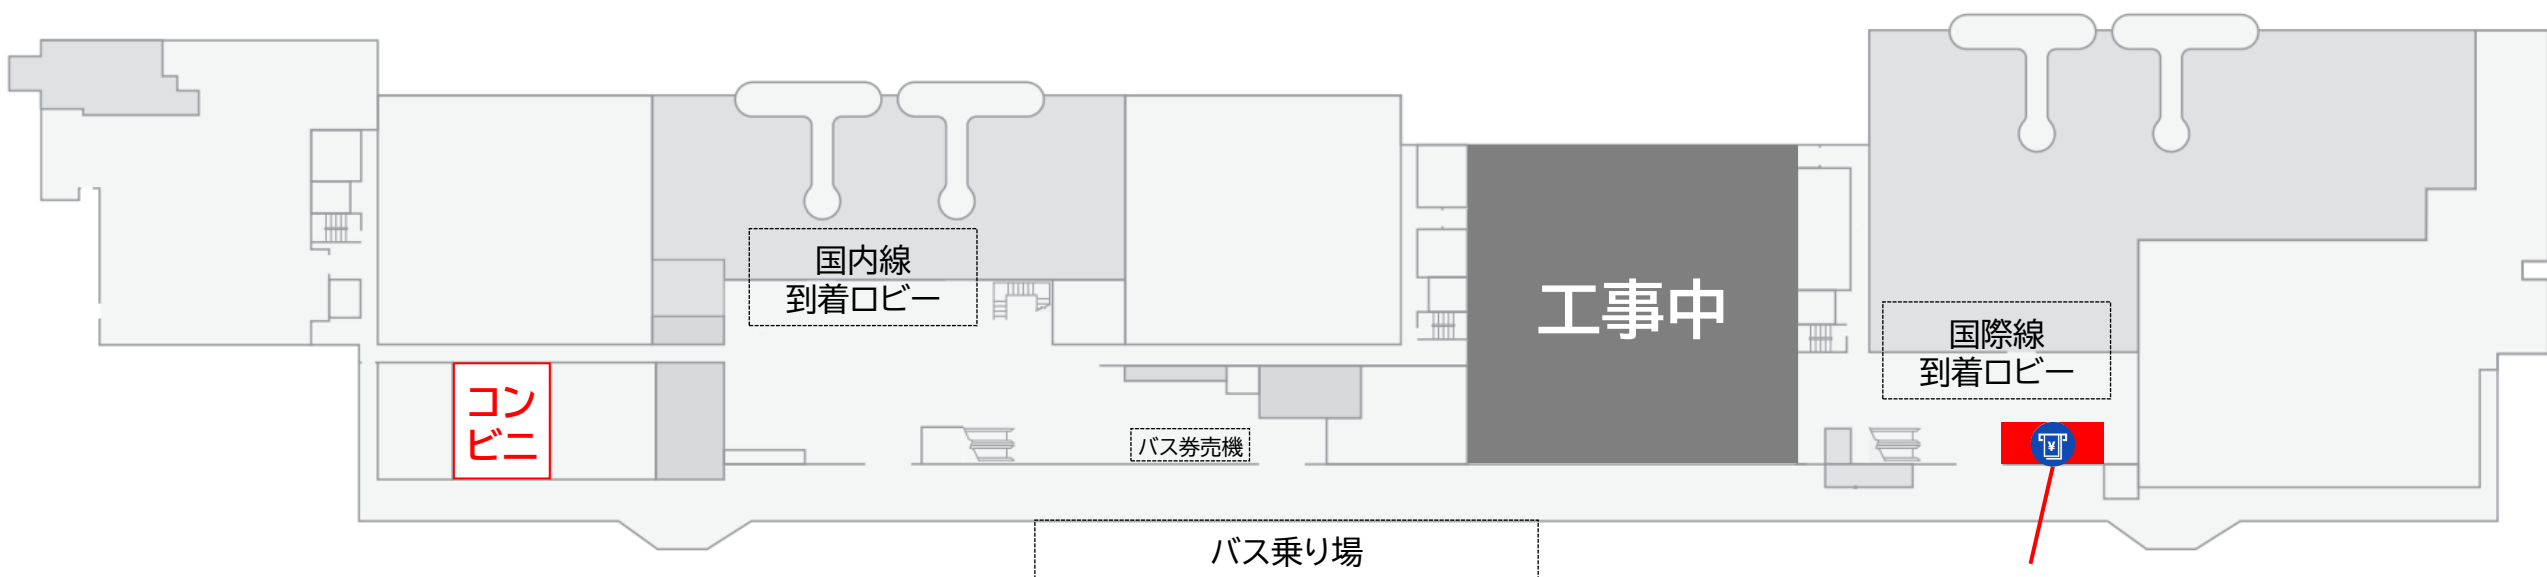

1階 フロア案内

- ・[広島空港共同ATM・広島銀行 外貨自動両替機](#)
(営業時間 8:00 ~ 21:00)
- ・[外貨両替専門店 トラベレックス](#)
(営業時間 8:00 ~ 16:30)