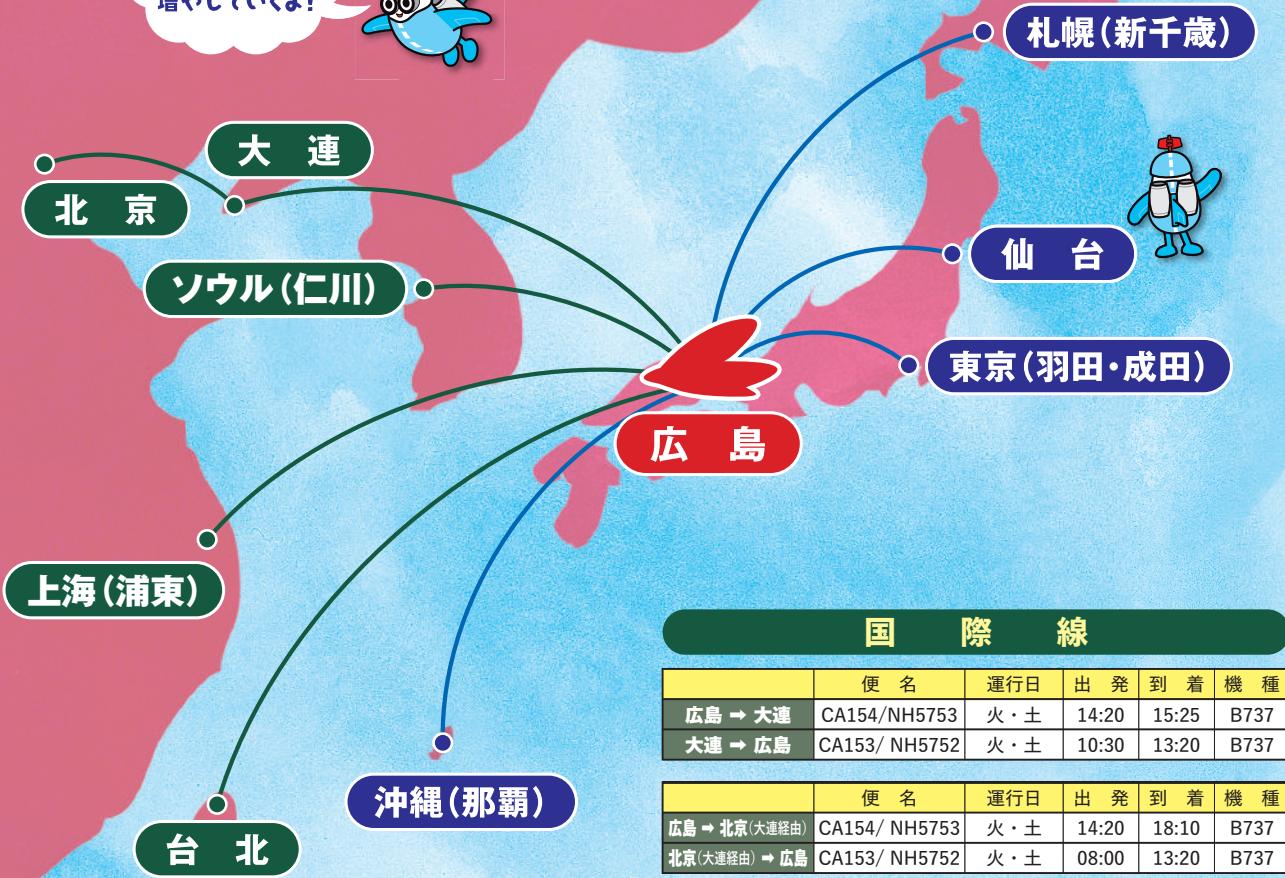

広島空港から出かけよう!

広島空港に就航している路線です

これから
どんどん路線を
増やしていくよ!

札幌(新千歳)

仙台

東京(羽田・成田)

広島

沖縄(那覇)

台北

上海(浦東)

北京

大連

ソウル(仁川)

- 国内線就航路線
- 国際線就航路線

国際線

	便名	運行日	出発	到着	機種
広島 → 大連	CA154/NH5753	火・土	14:20	15:25	B737
大連 → 広島	CA153/NH5752	火・土	10:30	13:20	B737

キャンペーン期間中に、広島空港発着のANAまたはJALの対象運賃で3区間以上ご搭乗かつ応募資格を満たしたお客さまを対象に抽選で50名様にオリジナルペアマグカップをプレゼントいたします。

応募&詳細はコチラから!

- 対象路線** 広島空港を発着するANA便名とJAL便名の国内線全路線
- 対象運賃** マイル精算可能な国内線全運賃
- 応募方法** キャンペーン特設サイト(QRコード)の応募フォームよりお申込みください。
- 賞品の発送時期** 当選者の発表は2024年3月下旬頃に、順次応募フォームにご登録いただいた住所への賞品の発送をもってかえさせていただきます。
- 注意事項** 日本地区在住のANAマイレージクラブ会員、JALマイレージバンク会員のお客さまが対象となります。

品種

タヒチライム。一般的なものより大きめで、種がなくジューシー。ライムの香りを存分に楽しめます。

産地の高根島

瀬戸内海に浮かぶ、人口約500人の島にみかん農家が100軒ある「柑橘の島」です。

☆ライムの楽しみ方☆

種がないので非常に使いやすい

お料理に・・・

- ・しょうゆにライムを絞ってお刺身に
- ・そのまま絞ってサラダにやカルパッチョに
- ・パエリア。食べる直前に絞ってみて