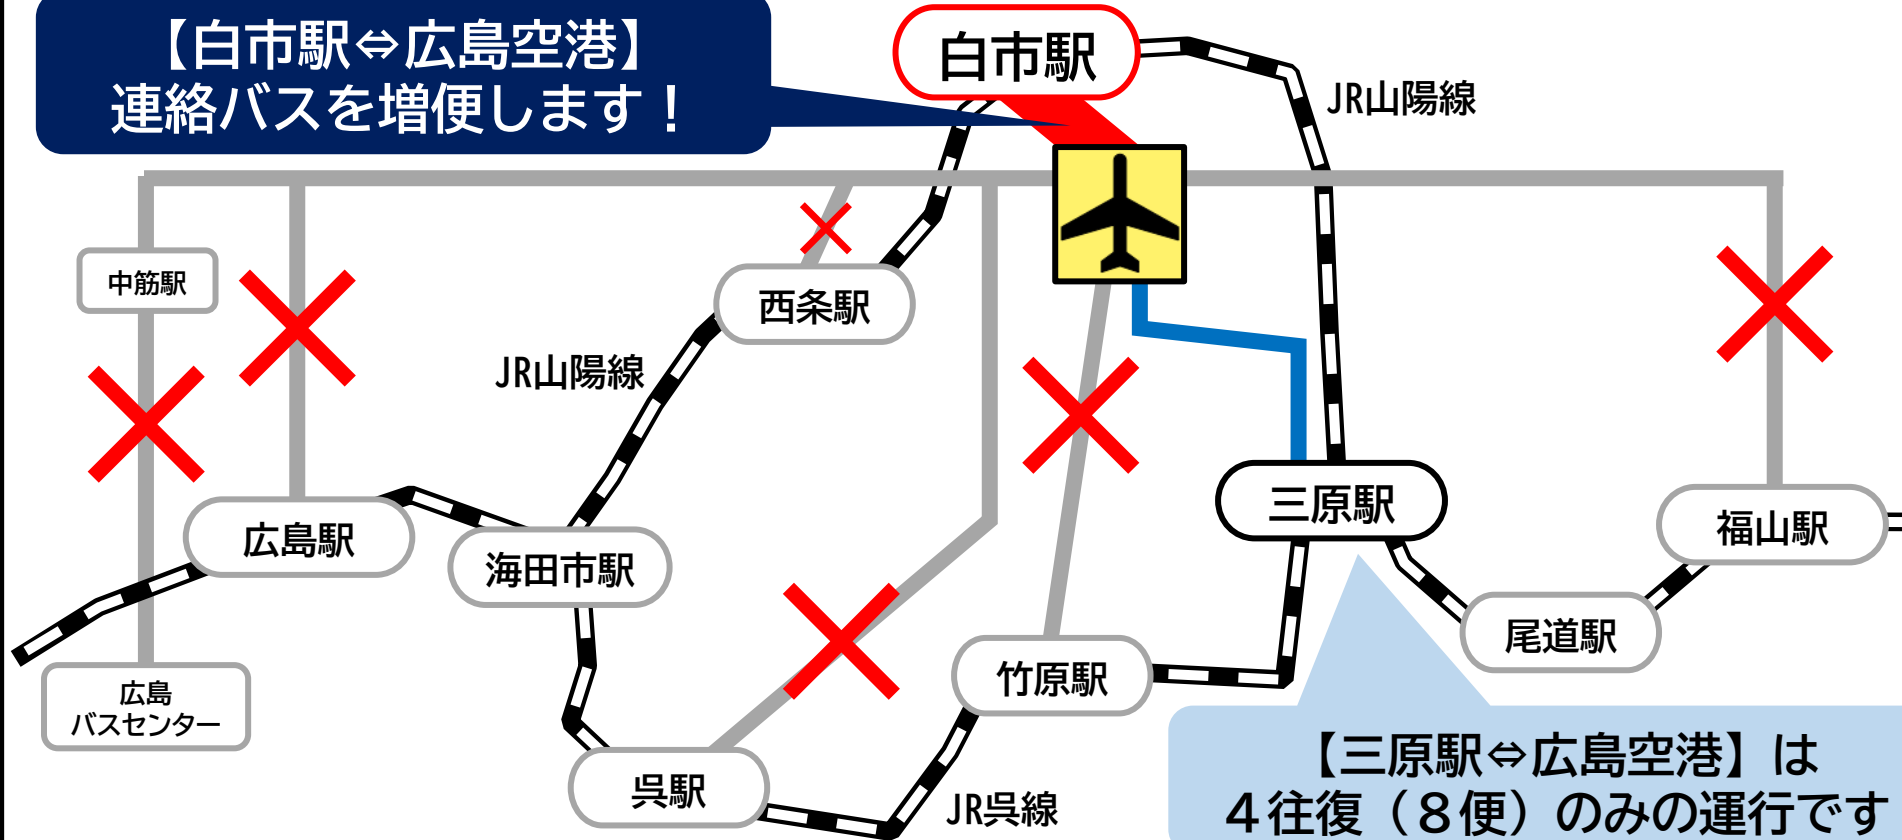

G7広島サミット開催に伴う

空港アクセスバス運休のお知らせ

運休期間 2023年5月18日(木)～22日(月)

「広島・呉・西条・竹原・福山～広島空港」のアクセスバスは、**交通規制により運休**します

【白市駅⇔広島空港】
連絡バスを増便します！

JR山陽線を
ご利用ください

JRの各駅

JR山陽線 広島駅～白市駅
約50分・770円

白市駅

連絡バス 約15分・400円

広島空港