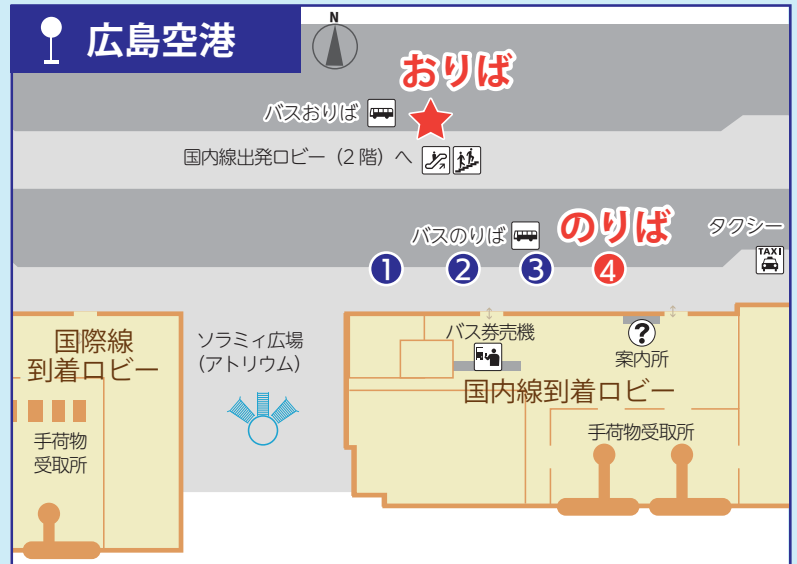

運行時刻・運行状況

広島空港
Web サイト

西条駅北口
広島空港
のりば：4

くるけん (バスロケ)

◇西条エアポートリムジンは、
2023年3月26日から運行再開し
ます。
◇山陽自動車道 西条IC～河内IC
間の道路異常時は、迂回ルートを行
用することがあります。

のりば・おりば

大人片道

660円

➔ ICカードが利用できます

PASPY、ICOCA、Kitaca、PASMO、Suica、manaca、
TOICA、PiTaPa、はやかけん、nimoca、SUGOCA

➔ バス乗車券 (広島空港発のみ)

国内線到着ロビーのバス券売機をご利用ください。

◎PASPY割引の適用があります。 ◎詳細は運行事業者にお問合せください。

乗換え等のご案内

西条駅バスのりば (南口)

- ① 東広島医療センター 方面 下見・郷田 方面
(県外高速バス)
- ② バスおりば
- ③ 広島大学 方面
- ④ 東広島駅 方面 / 竹原 方面 安芸津 方面
市街地循環バス **のんバス**
- ⑤ 西高屋・白市・福富・豊栄 方面
八本松・志和・広島 方面 吉川 方面
- ⑥ 県立リハビリテーションセンター 方面
国際プラザ 方面
- ⑦ サイエンスパーク・賀茂医療センター
黒瀬・広駅・呉駅 方面