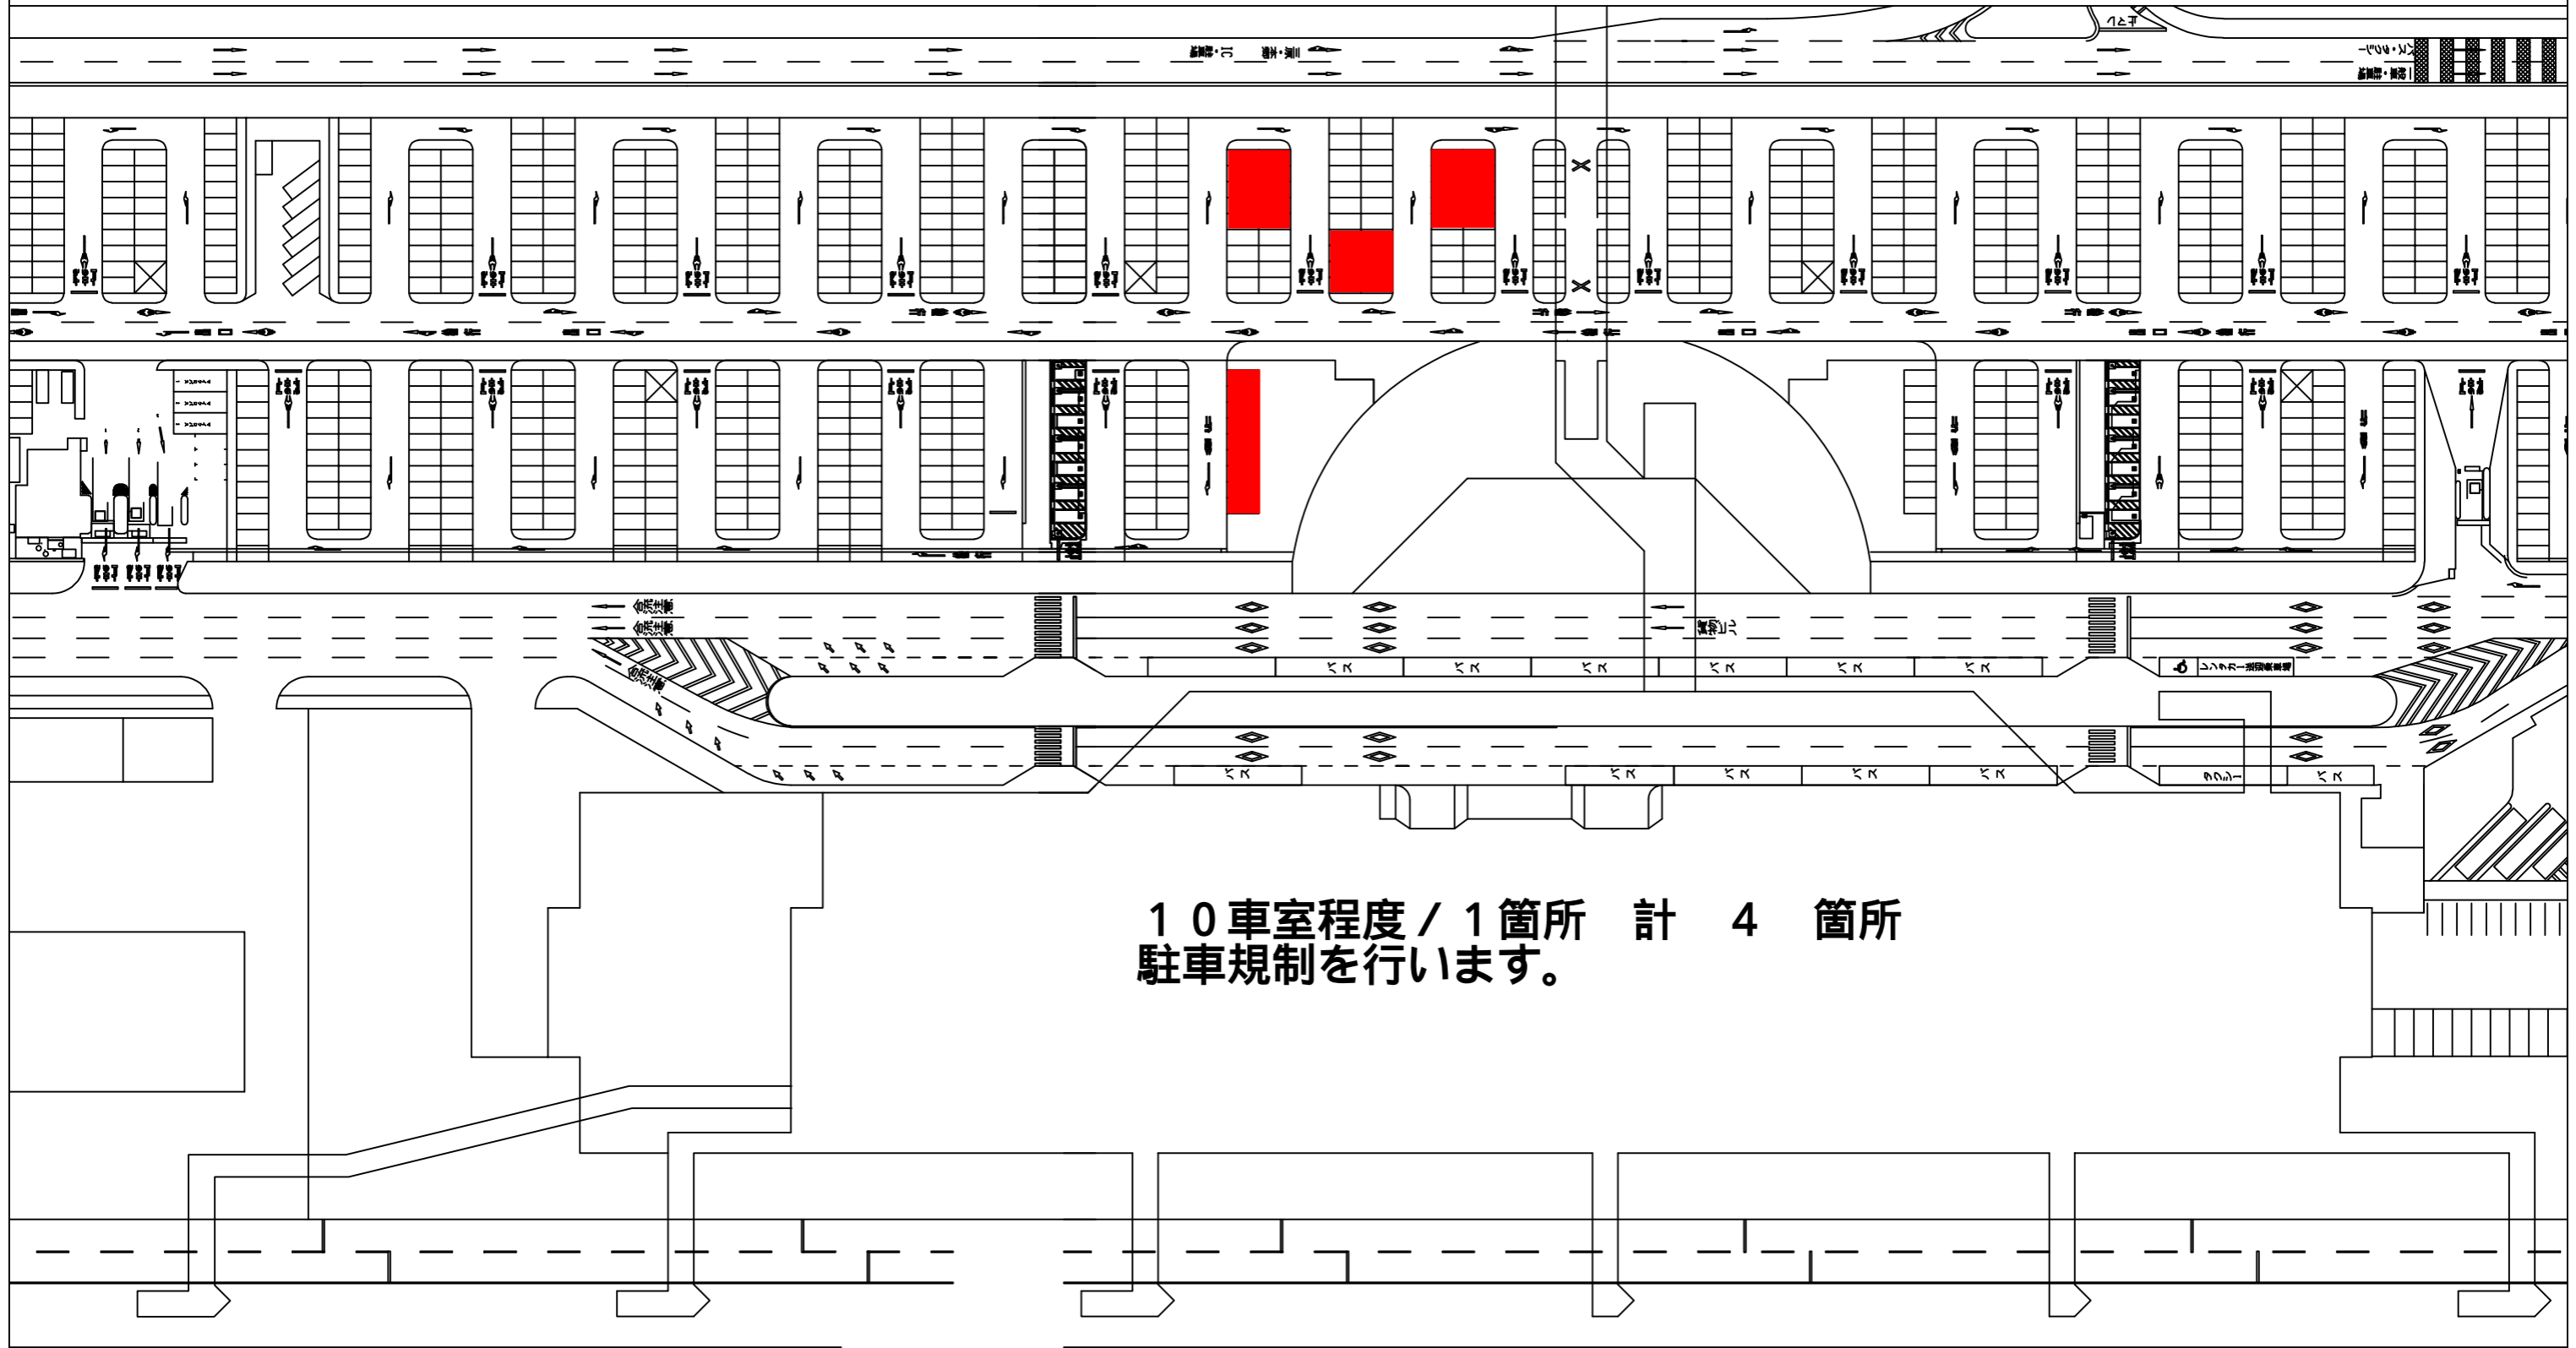

駐車規制位置図

KEY PLAN

■ 駐車規制位置

10車室程度 / 1箇所 計 4箇所
駐車規制を行います。