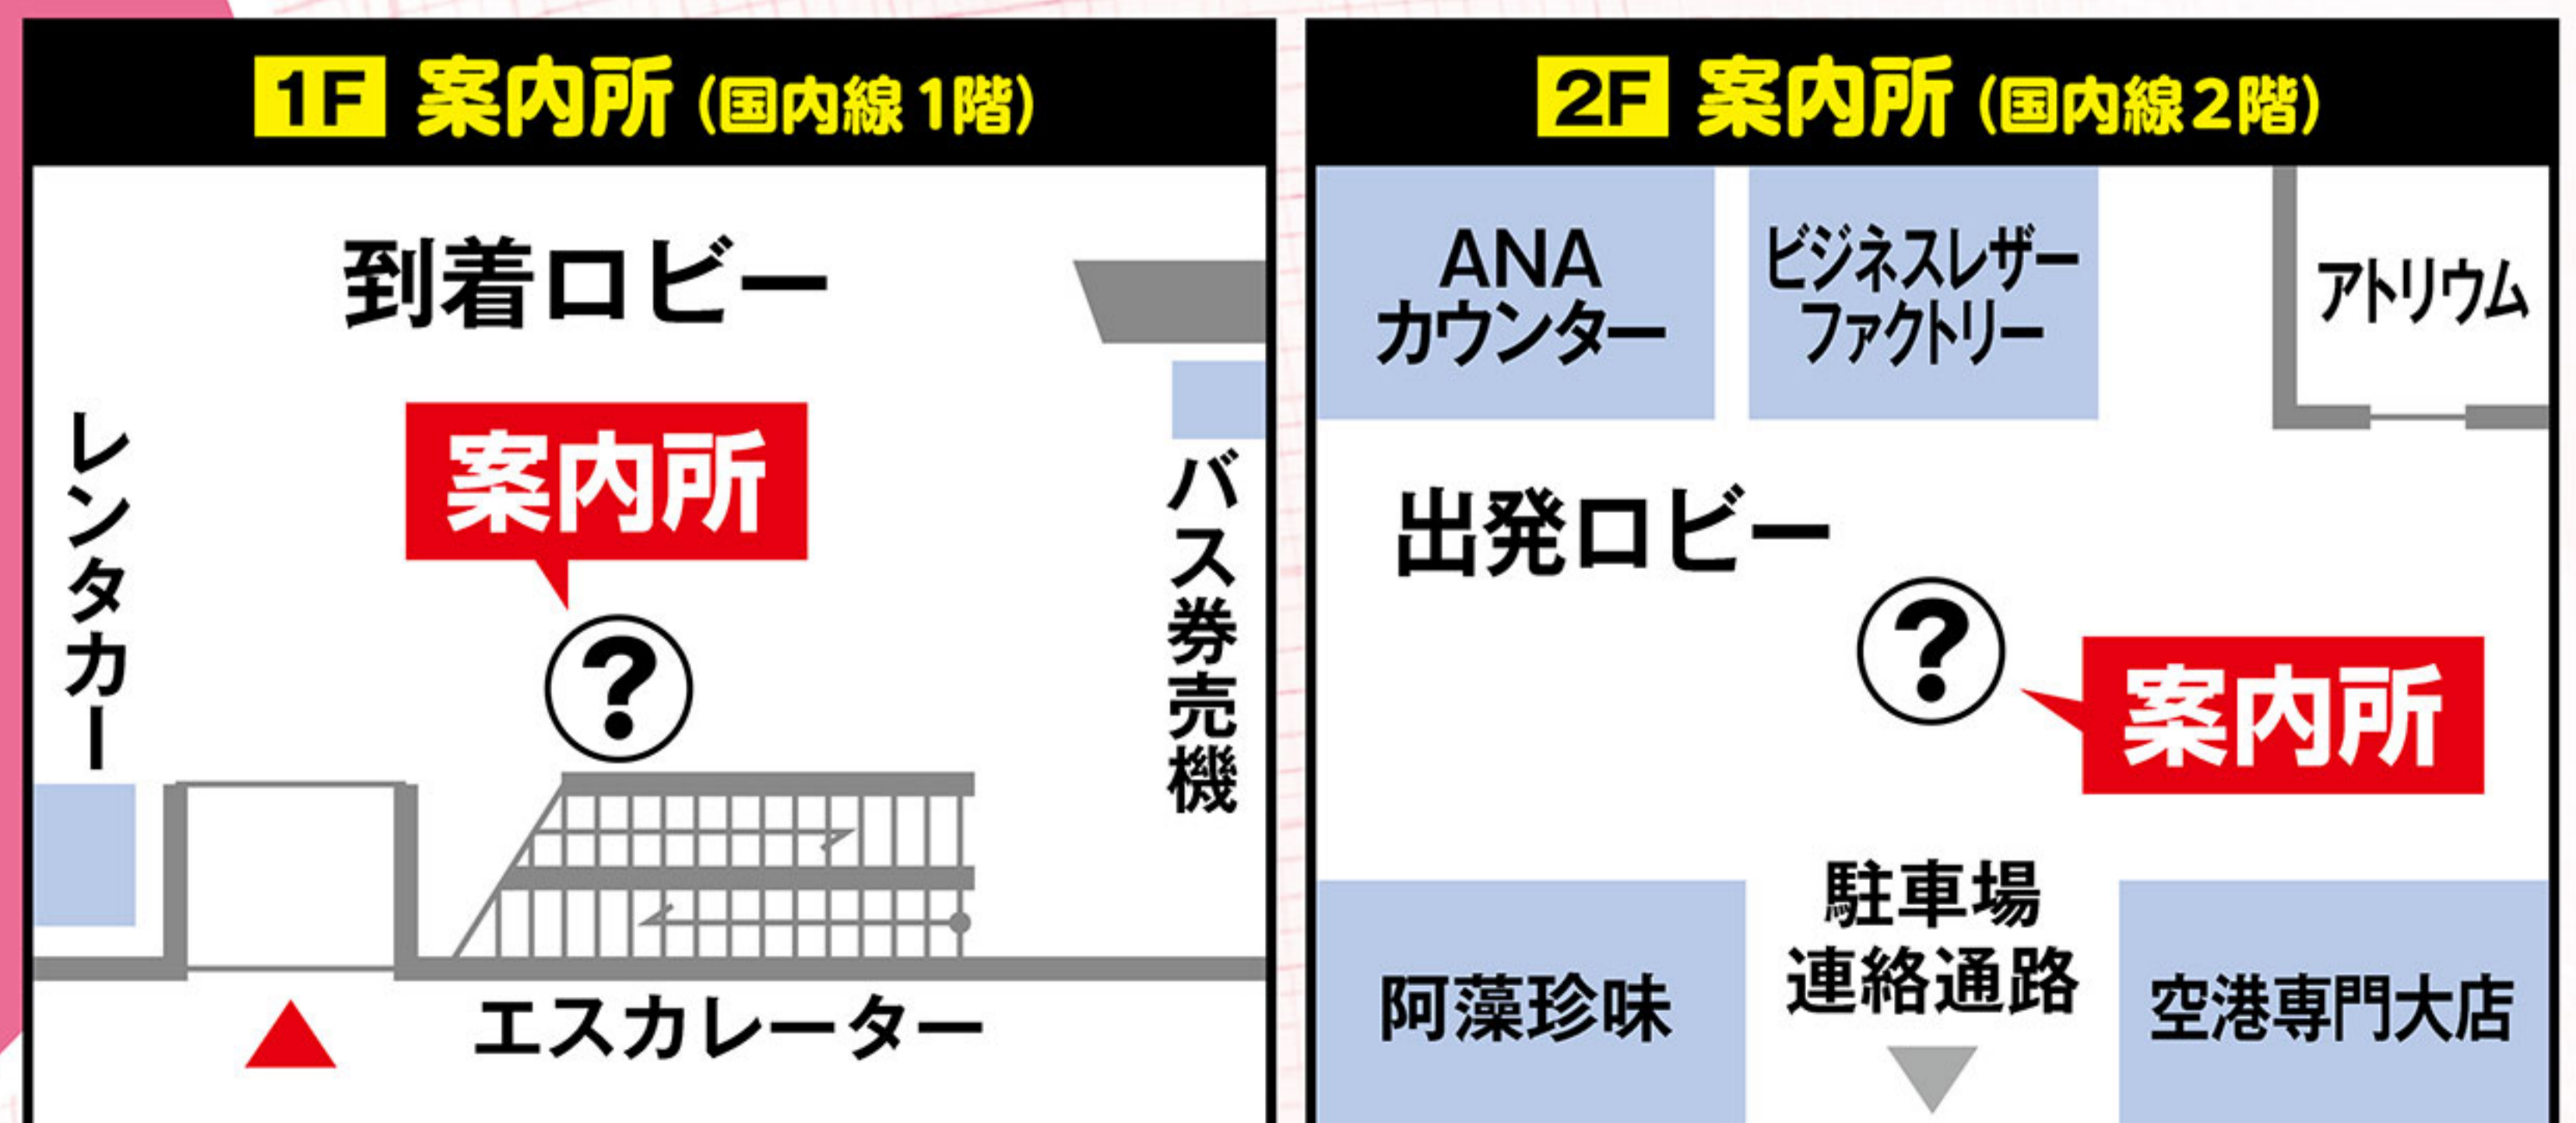

対象店舗
の

3,000円
以上のレシート

+

駐車券

で

駐車場

空港駐車場
第1・第2駐車場
正広パーキング

入庫
から*

2時間無料!!

※2時間には、空港駐車場、第1・第2駐車場の入庫30分無料サービスを含みます。

(入庫日から出庫日までのレシート対象・複数店舗の合算可・駐車券1枚につき1回限り)

対象店舗 (順不同)

飲食店

全ての飲食店

物販店

福屋 空港専門大店 にしき堂
久羅沙喜 阿藻珍味 浜吉
八天堂広島空港店
ビジネスレザーファクトリー
とびしま柑橘工房

※上記以外の店舗は対象外となります。

お手続きは
国内線案内所へ
お越しください。

1F 案内所 (国内線1階)

受付時間 8:00~22:10

場所 国内線1階 到着ロビー
エスカレーター付近

2F 案内所 (国内線2階)

受付時間 7:00~21:00

場所 国内線2階 出発ロビー
エントランスホール付近