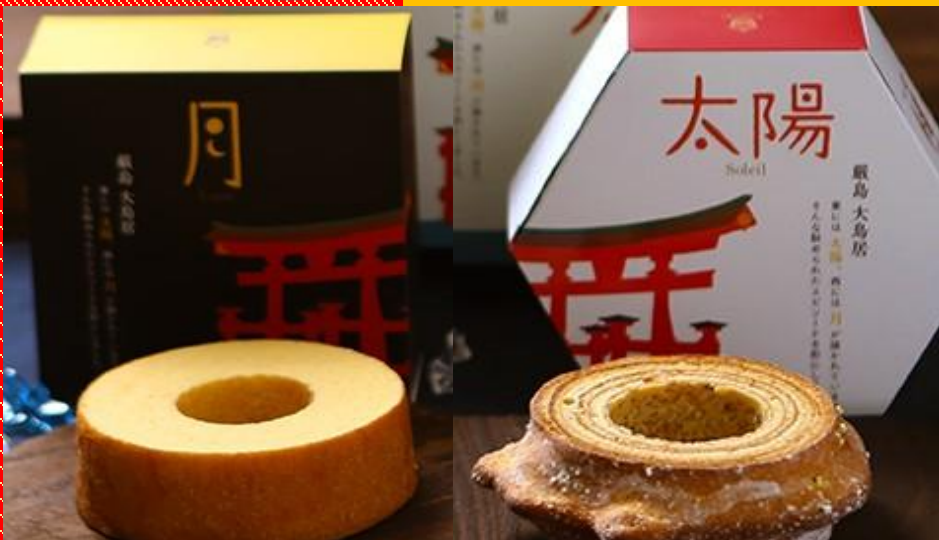

櫟kumugi(広島市)
バウムクーヘン太陽4号・月4.5号
各1,080円(税込)
さくさくワッフルチョコレートハーフ10
1,512円(税込)