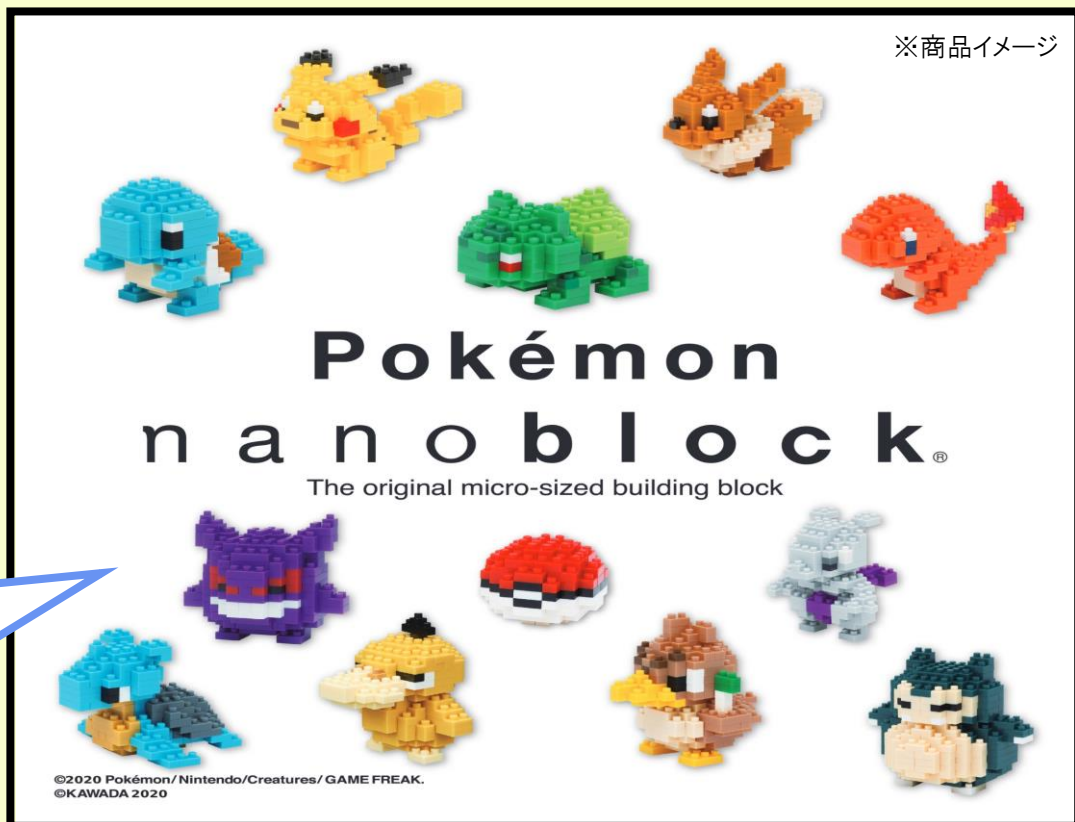

Pokemon
×
nanoblock

nanoblock®とは ???

“作って楽しい、飾って楽しい、
集めて楽しい”

大人が時間を忘れて没頭できる、
新感覚ホビーブロックです。

最小ブロックの

縦×横×高さがわずか、

4×4×5mmの日本生まれの

超ミニサイズ！