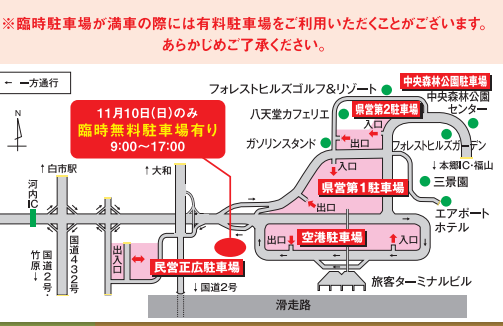

無料シャトルバスで回る **ぐもっごまごごエアポートクイズラリー**

無料シャトルバスを使って周辺へGO!空港と周辺施設5箇所のクイズにこたえてその場でもらえる素敵なプレゼントをGET!

※クイズラリーはどこからはじめて大丈夫!台紙は各施設にございます(三景園以外)。
※無料シャトルバス時刻表はクイズラリー台紙に記載しております。HP又は台紙をご覧ください。

時間 / 10:00~16:00
場所 / 広島空港・三景園・広島エアポートホテル・フォレストヒルズガーデン・中央森林公園・八天堂カフェリエ
主催 / 広島空港周辺事業推進協議会

6 八天堂カフェリエ TEL / 0848-86-8622 広島空港から徒歩8分

くりーむぱんケーキ

メレンゲを丁寧に立てて焼き上げた、カフェリエ特製のふんわりとろけるぱんケーキです。11月は林檎がごろっと乗った贅沢な一品に仕上がりました。是非、八天堂カフェリエでご賞味くださいませ。

《クイズラリー景品》当日のお楽しみ ※先着200名様

ソラミィフェスタ開催!!
《クイズラリー景品》駄菓子

クイズラリーで景品をGET!

5 中央森林公園 公園イベントの問い合わせ TEL / 0848-86-9101 広島空港から徒歩15分

11月10日(日)

中央森林公園センターイベント 手打ち新そば食堂

手打ち職人によるそば打ちの様子をお楽しみください。
【販売】11:00~(限定100食)※売切れ次第終了いたします。
《クイズラリー景品》バルーンアート ※先着200名様

3 広島エアポートホテル 広島空港から徒歩5分

12月29日(日)まで

週末限定ランチブッフェ チョコレートスイーツフェア

11月はオープンキッチンより、揚げたて熱々の天婦羅をご用意いたします。12月は、オープンキッチンから焼きだてのローストチキントリュフソースが登場。この時期ならではの、クリスマスバージョンの11種類のあま〜いスイーツを、ぜひご家族でお楽しみください。
【時間】①11:30~ ②13:15~(各90分制)
お問合せ / 0848-60-8188(レストラン担当)

《クイズラリー景品》当日のお楽しみ

2 三景園 TEL / 0848-86-9200 広島空港から徒歩5分

もみじまつり

茶店	観月亭(うどん)
もみじまつり期間中毎日ゆったりと抹茶・甘酒・コーヒーなどをお楽しみください。	絶景を望みながらうどんに舌突!もみじまつり期間中の土・日・祝(11:00~14:00)

《クイズラリー景品》もみじまつり期間中につき景品はございません

4 フォレストヒルズガーデン TEL / 0848-60-8211 広島空港から車で3分

広島空港に隣接する壮大なスケールの都市型庭園リゾート。12,000坪の敷地内には独立型コテージを備え、宿泊以外にも、挙式、パーティ、会議、食事、スポーツまで幅広く対応できるハイグレードな施設が揃い、優雅な大人の休日を演出します。

《クイズラリー景品》当日のお楽しみ

※メニュー価格等については各店舗にお問合せください

日本グルメ紀行 広島空港で美味しい名産品展

北海道 柳月 / 三方六 (1本入) 680円 / 三方六メープル (1本入) 720円 / 三方六の小割 (5本入) 650円

関西 阪食梅田限定商品が広島空港へ / カルビー・グランカルビー (しお味・北海道バター味・3種のチーズ味・ビーフコンソメ味・スモークベーコン味・クラムチャウダー味) (17g×4袋) 580円 / ぶどうの木 まめや金澤萬久 / まめやの型ぬきバウム[まめしば] (プレーン) (1枚) 540円

中部 シンガポールからヒーロー登場!! / ティラミスター / Mommaヒーロー (110g) 734円

広島空港初出店商品多数!!

11.2(sat) - 11.11(mon)

●時間 / 10:00~17:00(最終日のみ16:00まで) ●場所 / 広島空港 2階出発ロビー

駐車場2時間無料サービス ●¥3,000以上のお買物で駐車場2時間無料 ●空港内全飲食店および一部売店との合算可。●対象 / 空港駐車場・県営駐車場・正広パーキング

問い合わせ先 広島空港ビルディング(株) 広島県三原市本郷町善入寺64番31 TEL0848-86-8164

空港すぐそば **三景園 もみじまつり**

11月1日(金)~24日(日)

開園26周年を迎えた日本庭園・三景園の紅葉をお楽しみください

●開園時間 / 9:00~17:00【入園は16:30まで】 TEL / 0848-86-9200

三景園入園者特典 広島空港周辺の各店で期間中、三景園の入園券を提示すると入園当日に限り、いろいろな特典があります。詳しくは三景園HPをご覧ください

夜間ライトアップ 11月 2日(土)・3日(日)・9日(土)・16日(土)・23日(土) 【開園時間】17:30~20:00 ※ライトアップ開催時は正門と西門を閉門(10:00~20:00) ※八天堂カフェリエの駐車場が無料でご利用いただけます

USHIO CHOCOLATL × **POP UP SOTRE OPEN** 2階出発ロビー