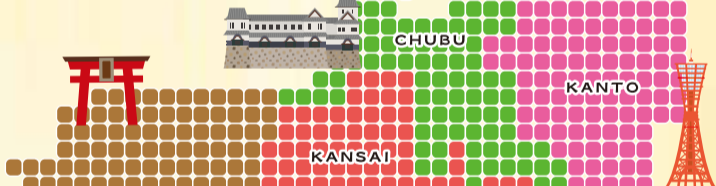

日本
グルメ紀行

広島空港で美味しい名産品展

北海道

小さな町の小さなお店でつくる心にもからだにも「や・さ・し・い」やまねこ印の「尾道プリン」をお届けします。
おやつとやまねこ/尾道プリン レモンソース添え.....(1本) 378円

同時開催イベント

11月10日(日)
ソラミィフェスタ

ウルトラマンタイガ スペシャルショー

●時間/①11:00~ ②14:00~
●場所/ソラミィ広場

観覧無料

©円谷プロ ©ウルトラマンタイガ製作委員会・テレビ東京

11月1日(金)~24日(日)
三景園 もみじまつり

開園時間/9:00~17:00
※入園は16:30まで
〈問い合わせ〉TEL:0848-86-9200

夜間 ライトアップ 時間/17:30~20:00

2日(土)・3日(祝)・9日(土)・16日(土)・23日(祝)

11月2日(土)~11日(月)
本わらび餅販売

京都里菓子処丹波爺より
本わらび餅を販売!

.....(350g) 540円

京都民芸和雑貨も
同時販売!