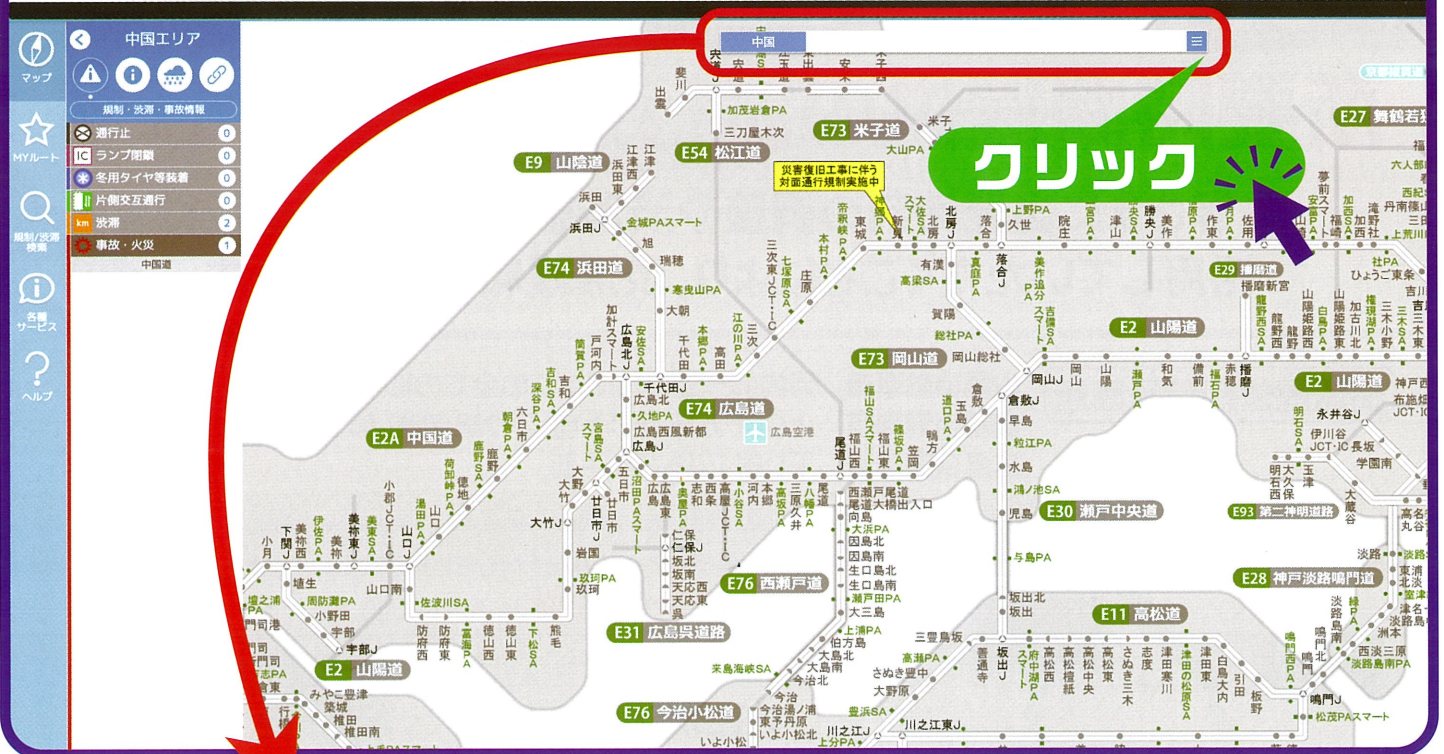

ホームページ表示方法

リアルタイム交通情報のURL若しくはQRコードより「ihighway」のホームページを表示し、「中国」をクリックして頂くこと下の画面が表示されます。

リアルタイム交通情報 <https://ihighway.jp>

ホームページにて、山陽自動車道(河内IC～五日市IC)における各区間の所要時間を表示いたします。

※交通事故などの影響により、実際の通過時間と大きく乖離する場合がございます。

<https://nexco-hiroshima.carprobe.net/>

©高速道路の通行料金・NEXCO西日本 お客さまセンター(年中無休・24時間)

道路交通情報等に関するお問い合わせ

0120-924863 (クルマでおかけ24時間ハローさん)

※フリーダイヤルがご利用できないお客様はこちら(通話料有料)

06-6876-9031

※最近、電話のお掛け間違いが大変多くなっています。上記以外の電話番号はございません。電話番号をよくお確かめのうえ、お掛けください。