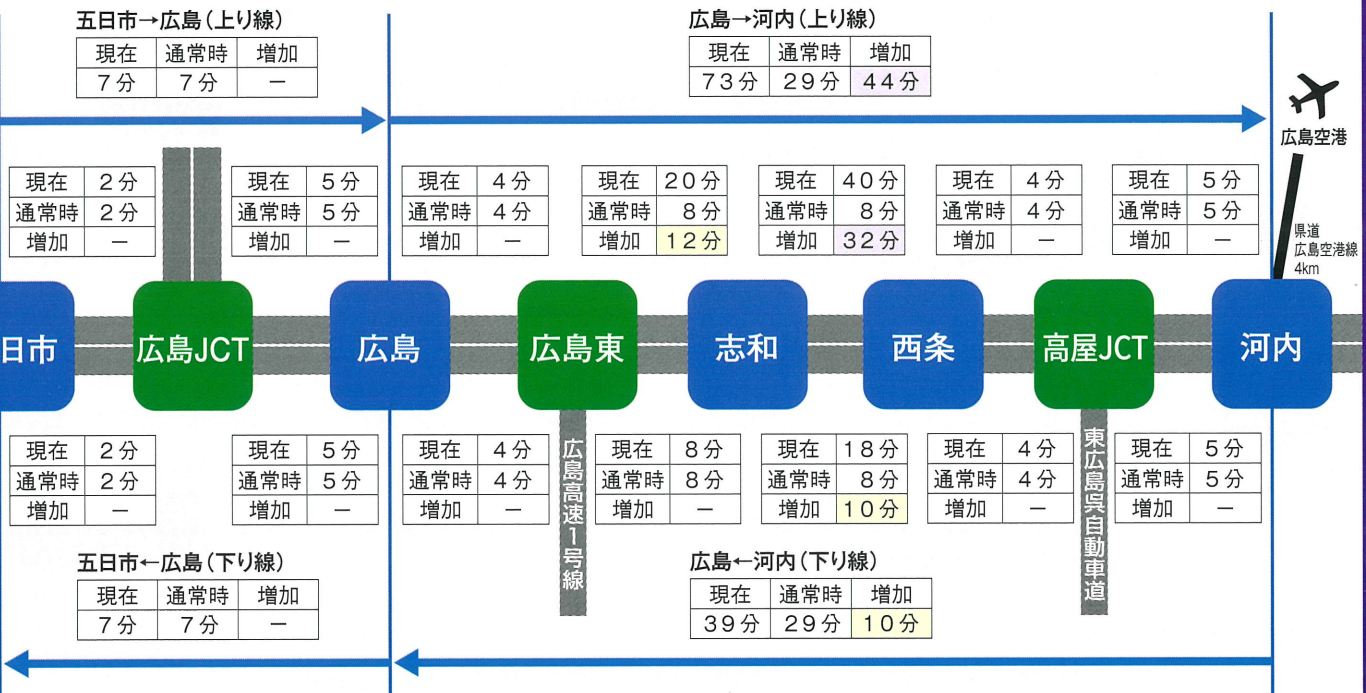

ホームページ表示方法

リアルタイム交通情報のURL若しくはQRコードより「ihighway」のホームページを表示し、「中国」をクリックして頂くこと下の画面が表示されます。

リアルタイム交通情報 <https://ihighway.jp>

ホームページにて、山陽自動車道(河内IC～五日市IC)における各区間の所要時間を表示いたします。

※交通事故などの影響により、実際の通過時間と大きく乖離する場合がございます。

<https://nexco-hiroshima.carprobe.net/>

©高速道路の通行料金・NEXCO西日本 お客さまセンター(年中無休・24時間)

道路交通情報等に関するお問い合わせ

0120-924863 (クルマでおかけ24時間ハローさん)

※フリーダイヤルがご利用できないお客様はこちら(通話料有料)

06-6876-9031

※最近、電話のお掛け間違いが大変多くなっています。上記以外の電話番号はございません。電話番号をよくお確かめのうえ、お掛けください。