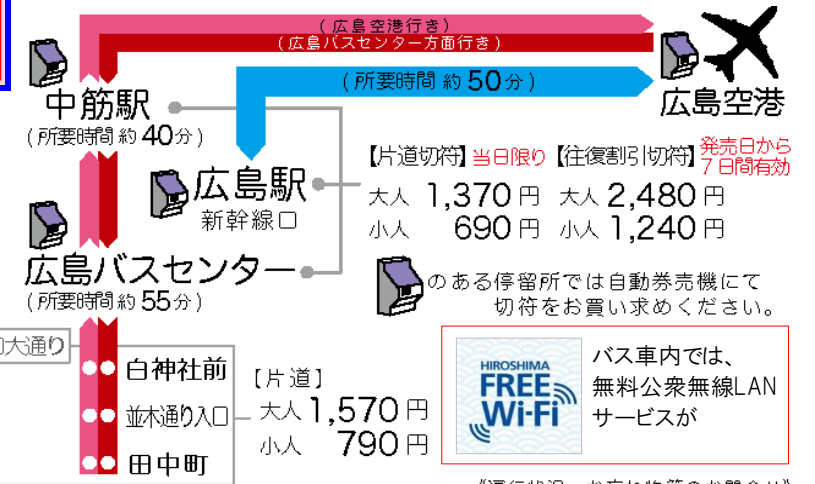

広島空港22:30発は
広島駅新幹線口を經由し、
広島バスセンターまで運行します
◀中筋駅は經由しません▶

平和通り 広島バスセンター アストラムライン 中筋駅

PEACE BLVD Hiroshima Bus Center Nakasuji Sta. 広島空港

広島空港行き			広島バスセンター平和通り行き		
広島バスセンター ②番ホーム	アストラム 中筋駅 ①番ホーム	広島空港 降車ホーム	広島バスセンター ①番ホーム	アストラム 中筋駅 降車ホーム	広島 バスセンター 降車ホーム
5:55	6:10	6:50	8:40	9:20	9:35
6:05	6:20	7:00	8:50	9:30	9:45
6:50	7:05	7:45	(田中町10:02着)		
7:20	7:35	8:15	9:45	10:25	10:40
(田中町7:17発)			10:05	10:45	11:00
7:35	7:50	8:30	10:30	11:10	11:25
8:15	8:30	9:10	11:05	11:45	12:00
(田中町8:27発)			11:35	12:15	12:30
8:45	9:00	9:40	11:45	12:25	12:40
9:25	9:40	10:20	(田中町12:57着)		
(田中町9:27発)			12:50	13:30	13:45
9:45	10:00	10:40	13:20	14:00	14:15
10:15	10:30	11:10	13:45	14:25	14:40
10:45	11:00	11:40	15:10	15:50	16:05
11:15	11:30	12:10	(田中町16:32着)		
11:45	12:00	12:40	15:30	16:10	16:25
12:45	13:00	13:40	16:35	17:15	17:30
13:15	13:30	14:10	16:45	17:25	17:40
13:45	14:00	14:40	(田中町17:57着)		
14:15	14:30	15:10	16:55	17:35	17:50
14:45	15:00	15:40	17:40	18:20	18:35
15:15	15:30	16:10	18:00	18:40	18:55
15:45	16:00	16:40	18:50	19:30	19:45
16:15	16:30	17:10	19:35	20:15	20:30
16:45	17:00	17:40	19:45	20:25	20:40
17:15	17:30	18:10	(田中町20:57着)		
17:48	18:03	18:43	19:55	20:35	20:50
18:15	18:30	19:10	21:15	21:55	22:10
18:58	19:13	19:53	21:25	22:05	22:20
19:35	19:50	20:30	21:35	22:15	22:30
19:55	20:10	20:50	22:15	22:55	23:10

凡例 (田中町9:27発)
…平和大通り発着便です。

広島空港行きは、
田中町→並木通り入口→白神社前→広島バスセンター→中筋駅の順に停車します。
広島空港発は、
中筋駅→広島バスセンター→白神社前→並木通り入口→田中町の順に停車します。

広島空港リムジンバスは

全車、同一車体色の車両で運行しております。
広島電鉄・広島バス・広島交通・芸陽バス・中国JRバスの
5社による共同運行です。
※車両整備等により各社固有の車両で運行する場合もございます。
全席自由席です(予約席はございません)

運行情報メールの配信サービス開始しました!
QRコード又は<https://www.hiroden.co.jp/bus/airport/terms.html>

《運行状況・お忘れ物等のお問合せ》
広島電鉄株式会社 広島北営業課
電話 (082)231-5171
<https://www.hiroden.co.jp/>