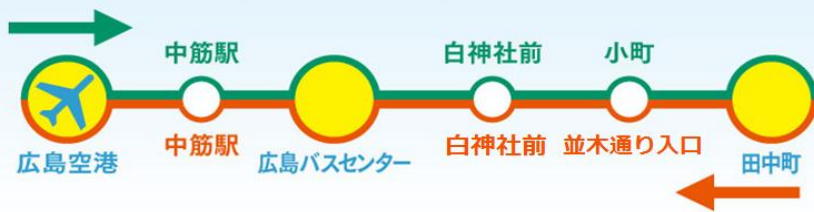

広島空港リムジンバス 「平和大通り線」運行中！！

運賃 大人片道 **1,540円**
小人片道 **770円**

※PASPY、ICOCA利用可。
※広島バスセンターまたは中筋駅〜広島空港間を利用される場合は、大人片道1,340円(小人片道670円)となります。
※既存の片道乗車券、往復割引乗車券を利用される場合は、差額運賃として別途大人200円、小人100円が必要です。

■広島空港→平和大通りのバス到着時刻

(※下記ダイヤは2018年2月13日(月)からのものです)

広島空港 (発)	→	中筋駅 (着)	→	広島バスセンター (着)	→	白神社前 (着)	→	小町(並木通り入口) (着)	→	田中町 (着)
9:00		9:38		9:51		10:05		10:06		10:08
11:30		12:08		12:21		12:35		12:36		12:38
15:25		16:03		16:16		16:30		16:31		16:33
16:55		17:33		17:46		18:00		18:01		18:03
19:20		19:58		20:11		20:25		20:26		20:28

■平和大通り→広島空港のバス発車時刻

(※下記ダイヤは2018年2月13日(月)からのものです)

田中町 (発)	→	並木通り入口 (発)	→	白神社前 (発)	→	広島バスセンター (発)	→	中筋駅 (発)	→	広島空港 (着)
7:12		7:13		7:14		7:30		7:45		8:25
8:27		8:28		8:29		8:45		9:00		9:40
9:27		9:28		9:29		9:45		10:00		10:40