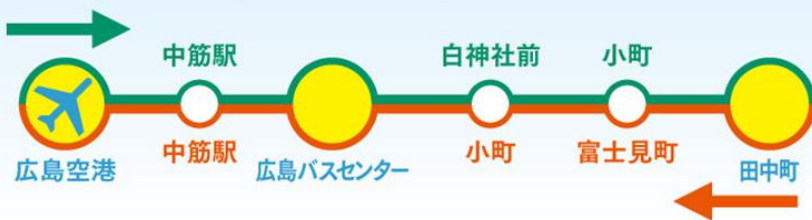

広島空港リムジンバス 「平和大通り線」運行中！！

運賃 大人片道 **1,540円**
小人片道 **770円**

※PASPY、ICOCA利用可。
※広島バスセンターまたは中筋駅〜広島空港間を利用される場合は、大人片道1,340円(小人片道670円)となります。
※既存の片道乗車券、往復割引乗車券を利用される場合は、差額運賃として別途大人200円、小人100円が必要です。

■広島空港→平和大通りのバス到着時刻

(※下記ダイヤは2017年10月29日(日)からのものです)

広島空港 (発)	→	中筋駅 (着)	→	広島バスセンター (着)	→	白神社前 (着)	→	小町 (着)	→	田中町 (着)
9:00		9:38		9:51		10:05		10:06		10:08
11:30		12:08		12:21		12:35		12:36		12:38
15:25		16:03		16:16		16:30		16:31		16:33
16:55		17:33		17:46		18:00		18:01		18:03
19:20		19:58		20:11		20:25		20:26		20:28